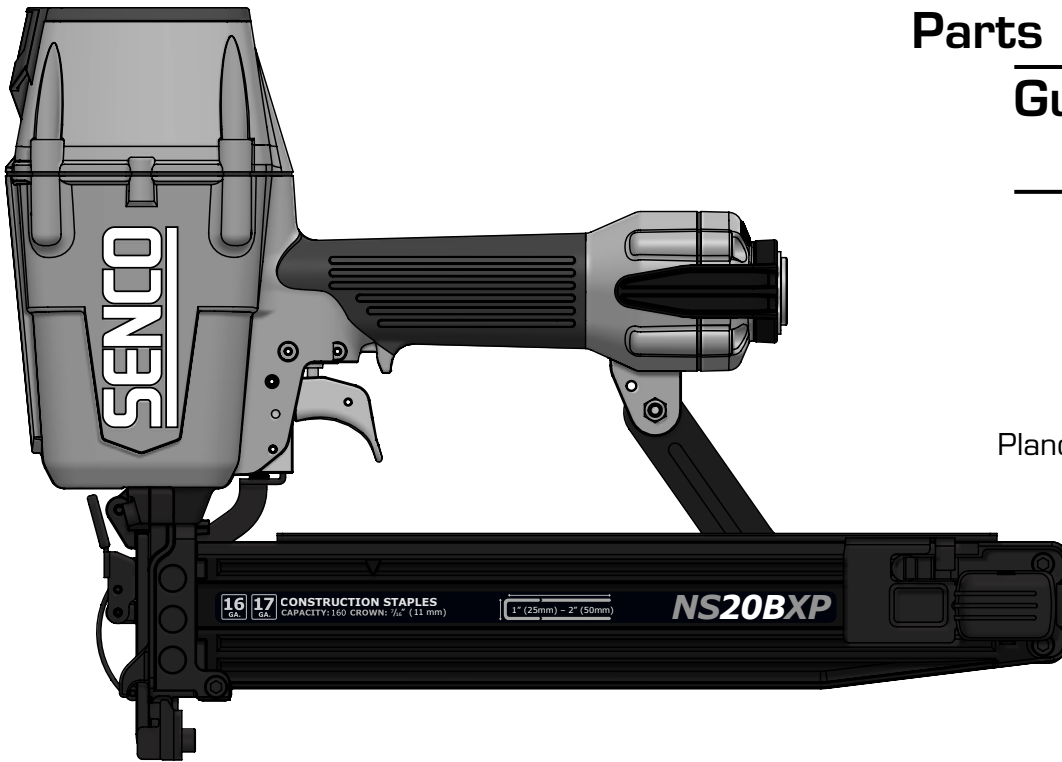

NS20BXP

Construction Stapler

Parts Reference Guide

Guía de referencia
de piezas

Pièces Guide
de référence

Schematic Drawings Inside
Plano esquemático en el interior
Schéma intérieur

Repair Kits
YK0838
YK0839

Tool #	Model
9Y0001N	Contact-Actuation
9Y2001N	Contact-Actuation

A	
EA0393	Standard Piston Drive Assembly
EA0399	5/32" Longer Piston Drive Assembly

Contents Of YK0838 Repair Kit
Contents Of YK0839 Repair Kit