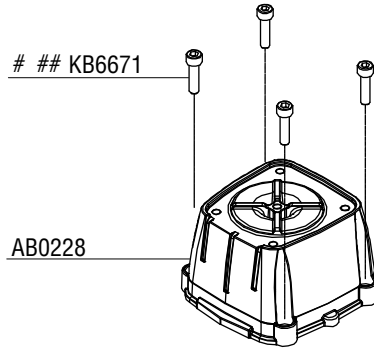

Tool #	Model
9Y0001N	Contact-Actuation
9Y2001N	Contact-Actuation

A	
EA0393	Standard Piston Drive Assembly
EA0399	5/32" Longer Piston Drive Assembly