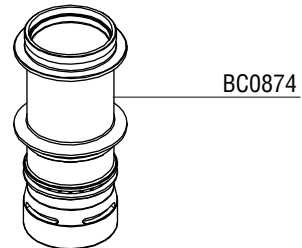

Contents Of YK0838 Repair Kit
Contents Of YK0839 Repair Kit