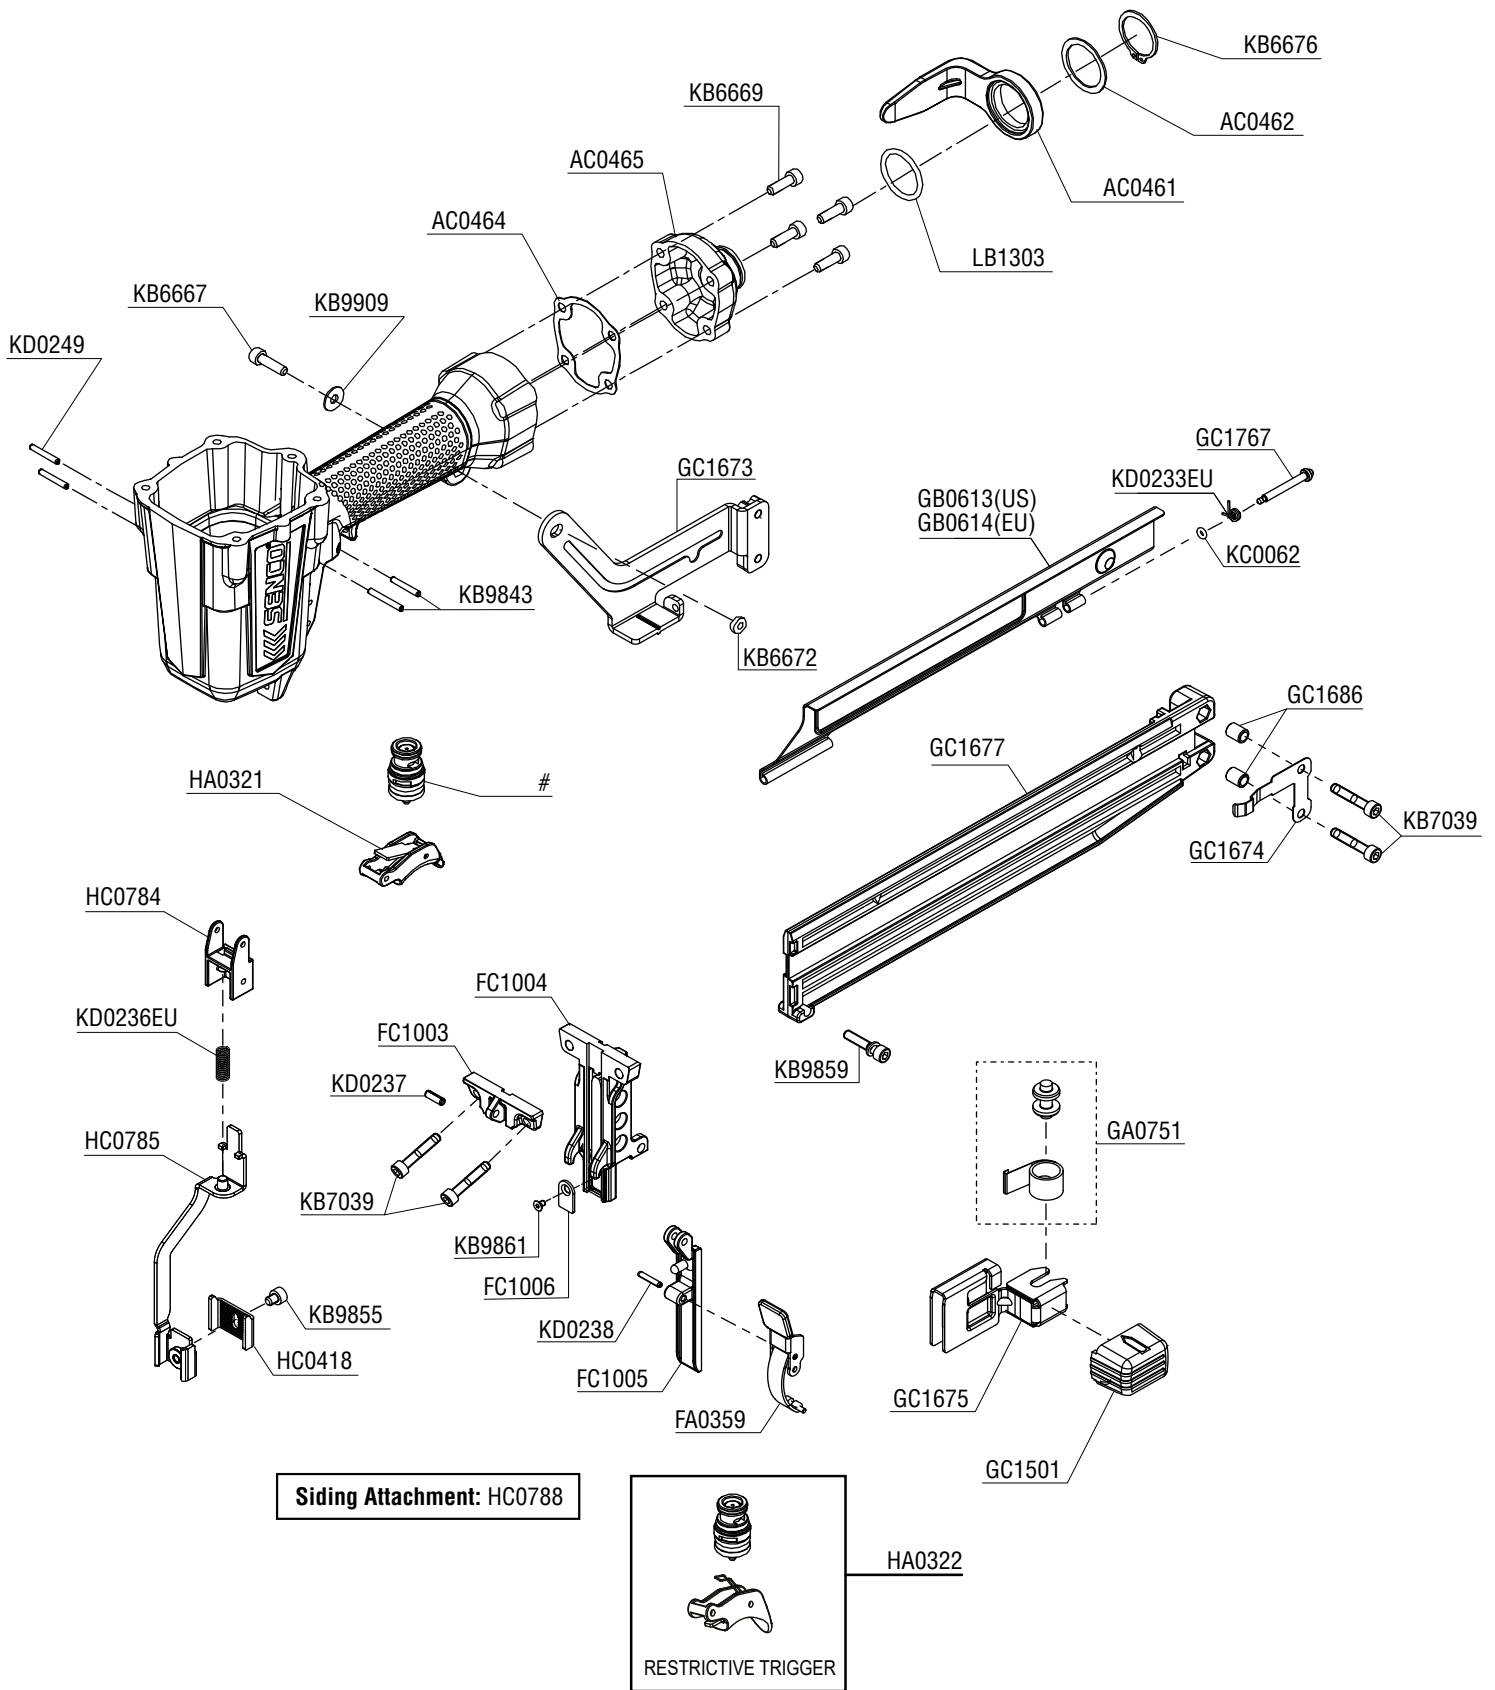

Construction Stapler

NS20BXP

REPLACEMENT PARTS LIST • LISTA DE PARTES DE REPUESTO • LISTE DE PIÈCES DE RECHANGE

PART NO.	DESCRIPTION	DESCRIPCIÓN	DÉSIGNATION
AB0227	COVER, EXHAUST	CUBIERTA	COUVERCLE
AB0228	CAP	TAPA	BOUCHON
AC0461	BELT HOOK	GANCHO DE CINTURÓN	CROCHET DE CEINTURE
AC0462	WASHER	ARANDELA	RONDELLE
AC0465	END CAP	TAPA TERMINAL	BOUCHON D'EXTRÉMITÉ DE RAIL
AC0546	GASKET	SEAL	JOINT
BC0867	SPRING	RESORTE	RESSORT
BC0868	VALVE, FIRING	VÁLVULA	VALVE
BC0869	SEAL, FIRING VALVE	SELLO, VÁLVULA QUE ENCIENDE	VALVE
BC0870	VALVE, EXHAUST	VÁLVULA	VALVE
BC0871	STOP	TOPPE	ARRÊT
BC0872	WASHER	ARANDELA	RONDELLE
BC0873	SEAL	SELLO	JOINT
BC0874	CYLINDER SLEEVE	CILINDRO	CYLINDRE
BC0875	PLATE	PLACA	PLAQUE
BC0935	DRIVER SEAL PLATE	PLACA DEL SELLO DEL PROGRAMA PILOTO	PLAT DE JOINT DE GESTIONNAIRE
BC0950	STOP	TOPPE	ARRÊT
EA0393	PISTON / DRIVER ASY	PERCUSOR	COUTEAU
EA0399	PISTON / DRIVER ASY	PERCUSOR	COUTEAU
FA0359	LATCH ASY	MONTAJE DEL CIERRE	ASY DE VERROU
FC1003	PLATE	PLACA	PLAQUE
FC1004	BACK PLATE	PLACA	PLAQUE
FC1005	FRONT PLATE	PLACA	PLAQUE
FC1006	PLATE	PLACA	PLAQUE
GA0751	SPRING ROLLER	RODILLO	GALET
GB0613(US)	MAGAZINE COVER (US)	CUBIERTA	COUVERCLE
GB0614(EU)	MAGAZINE COVER (CE)	CUBIERTA	COUVERCLE
GC1501	GRIP	AGARRADERO	GAINÉ EN CUIR
GC1673	BRACKET, MAGAZINE	SOPORTE	SUPPORT DE FIXATION
GC1674	DETAINER	RETENEDOR	ARRÊT
GC1675	FEDER	ALIMENTADOR	POUSSOIR
GC1677	MAGAZINE ASY	ASAMBLE DE CARGADOR	MAGASIN D'ASSEMBLÉE
GC1686	SPACER	ESPACIADOR	ENTRETOISE
GC1767	PIN	PASADOR	GOUPILLE
HA0321	TRIGGER ASSY (contact-actuation)	ASAMBLE DE GATILLO	ENSEMBLE GÂCHETTE
HA0322	TRIGGER ASSY (restrictive)	ASAMBLE DE GATILLO	ENSEMBLE GÂCHETTE
HC0418	COVER	CUBIERTA	COUVERCLE
HC0784	GUIDE, SAFETY	GUÍA	GUIDE
HC0785	SAFETY ELEMENT	SEGURO	PALPEUR DE SÉCURITÉ
HC0788	SIDING ATTACHMENT	CONEXIÓN DEL APARTADERO	CONNEXION DE VOIE DE GARAGE
KB6601	PIN	PASADOR	GOUPILLE
KB6666	SCREW M5*8	TORNILLO	VIS
KB6667	SCREW M5*18	TORNILLO	VIS
KB6669	SCREW M5	TORNILLO	VIS
KB6672	NUT	TUERCA	ÉCROU
KB6676	SNAP RING	ANILLO DE RETENCIÓN	ANNEAU RESSORT
KB7033	SCREW	TORNILLO	VIS
KB7039	SCREW M5*28	TORNILLO	VIS
KB9843	PIN	PASADOR	GOUPILLE
KB9855	SCREW	TORNILLO	VIS
KB9859	SCREW	TORNILLO	VIS
KB9861	SCREW	TORNILLO	VIS
KB9909	WASHER 14*1T	ARANDELA	RONDELLE
KD0233EU	SPRING	RESORTE	RESSORT
KD0236EU	SPRING	RESORTE	RESSORT
KD0237	PIN	PASADOR	GOUPILLE
KD0238	PIN	PASADOR	GOUPILLE
KD0249	PIN	PASADOR	GOUPILLE
LB1303	O-RING 24.5*3	SELLO	JOINT
LB1304	O-RING	SELLO	JOINT
LB1305	O-RING	SELLO	JOINT
LB1306	O-RING	SELLO	JOINT
LB1308	O-RING	SELLO	JOINT
LB1309	O-RING	SELLO	JOINT
LB1310	O-RING	SELLO	JOINT
LB5104	O-RING	SELLO	JOINT